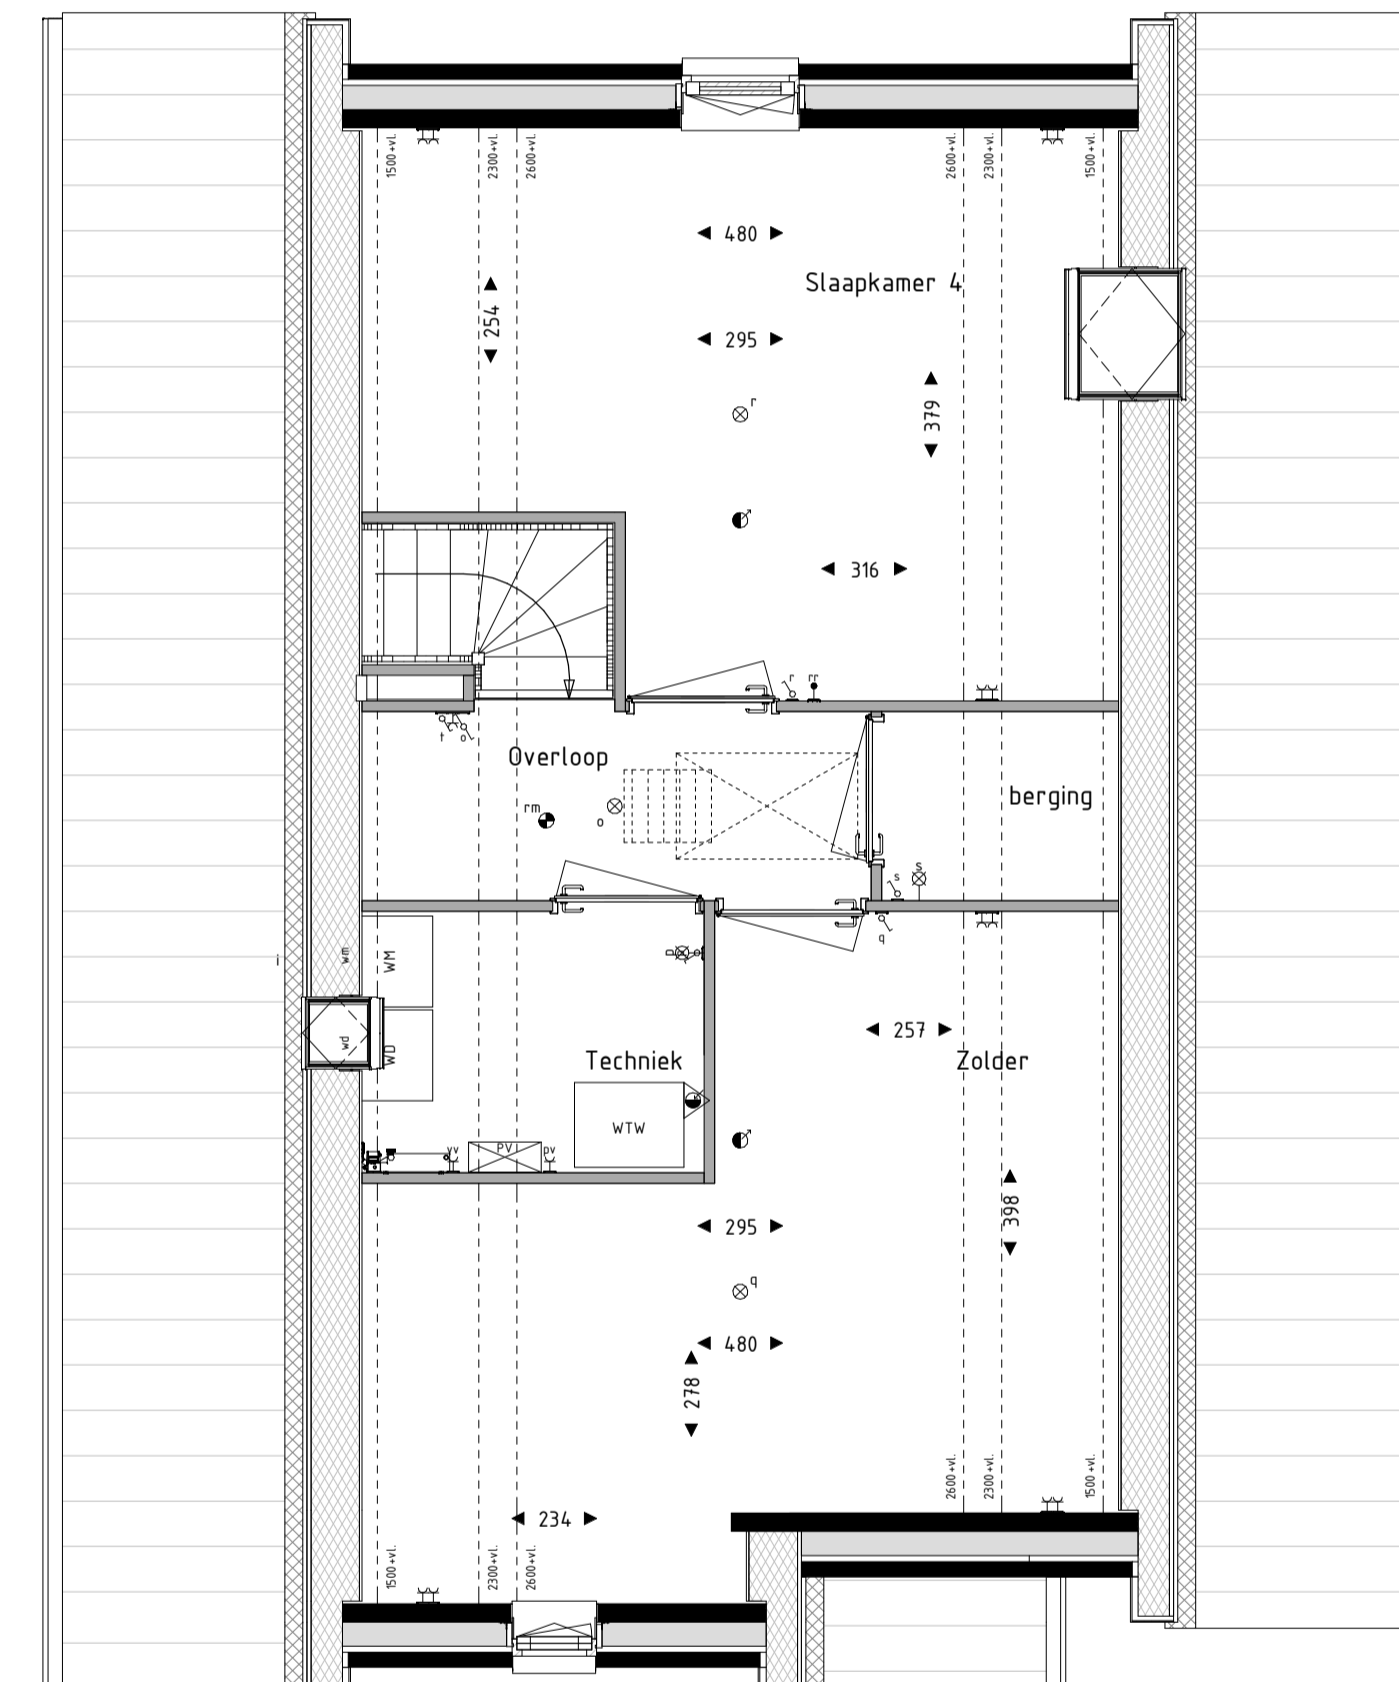

Bouwnummer 03
Tweede verdieping