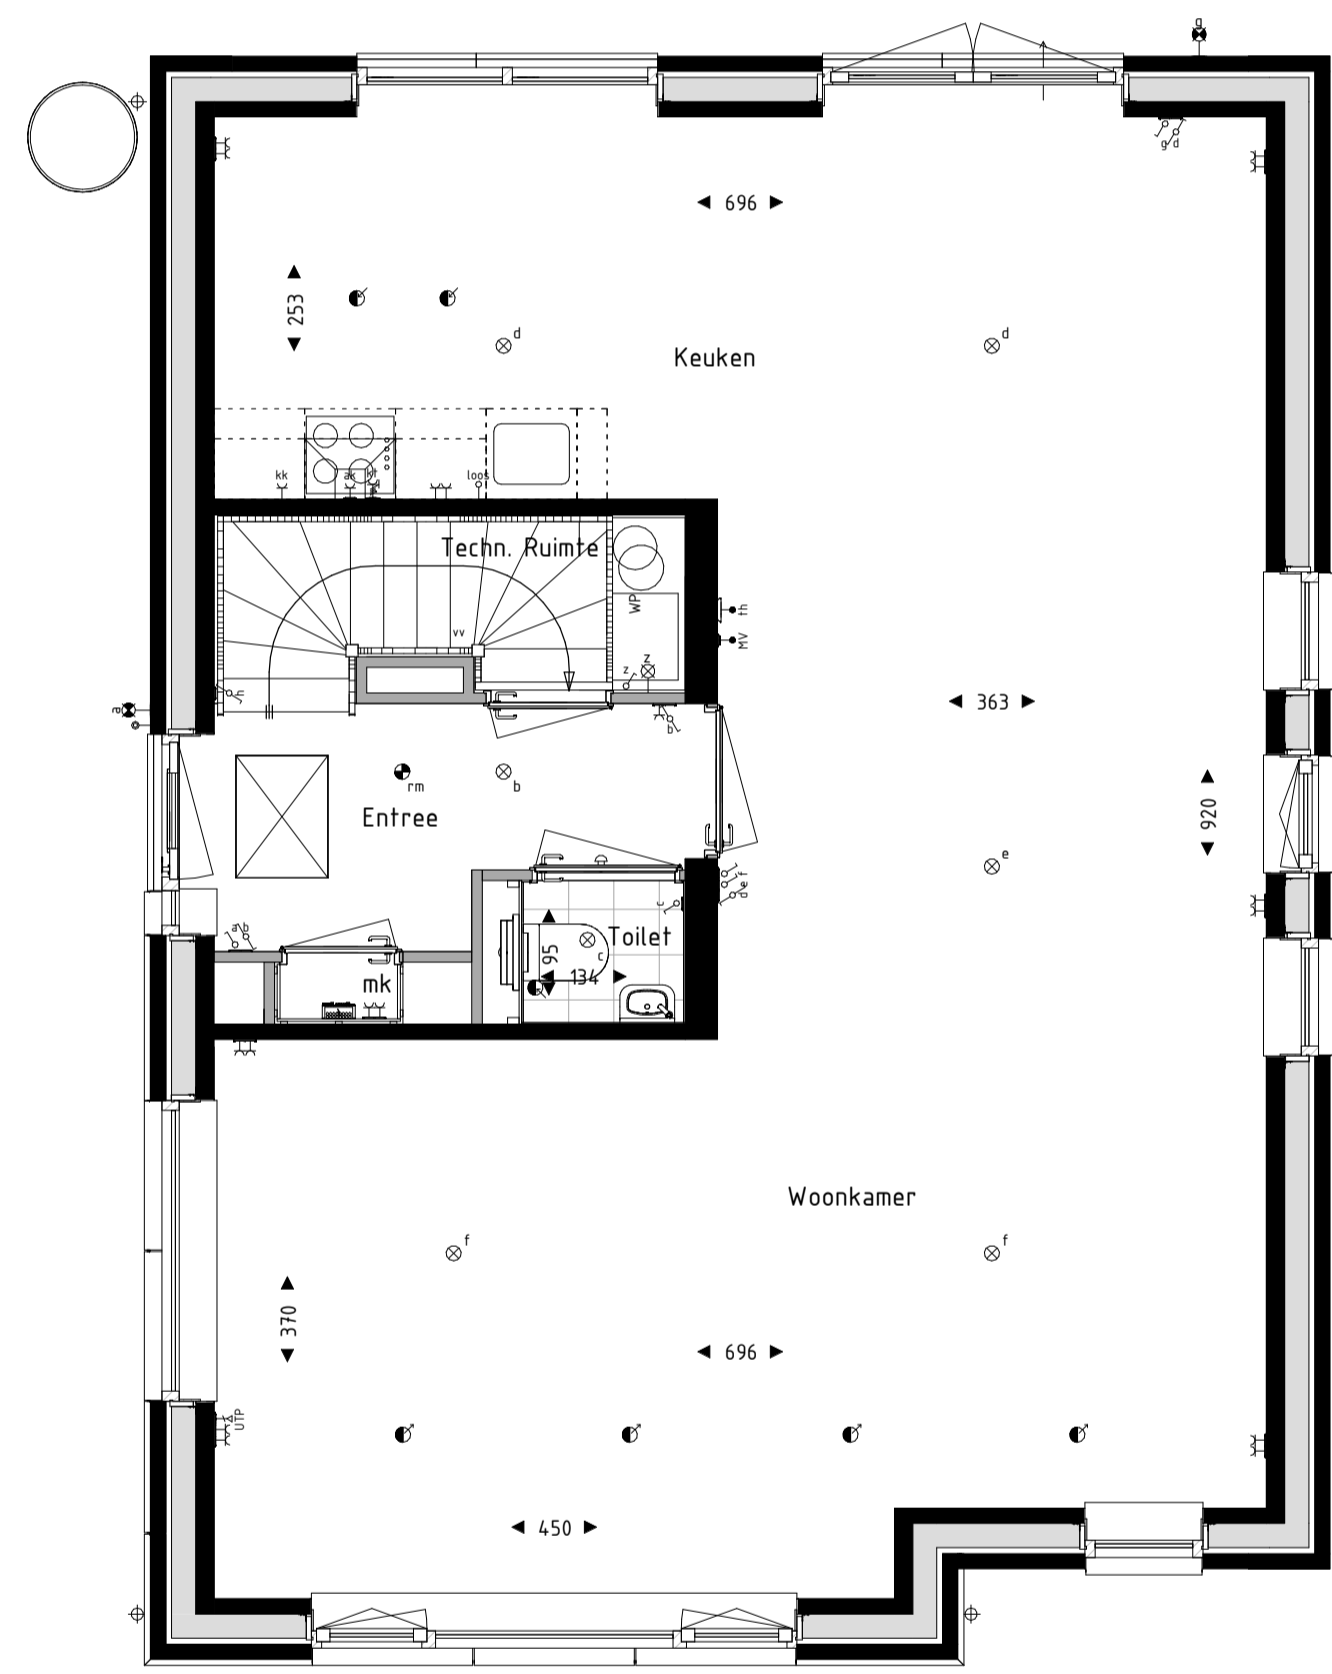

Bouwnummer 03
Begane grond