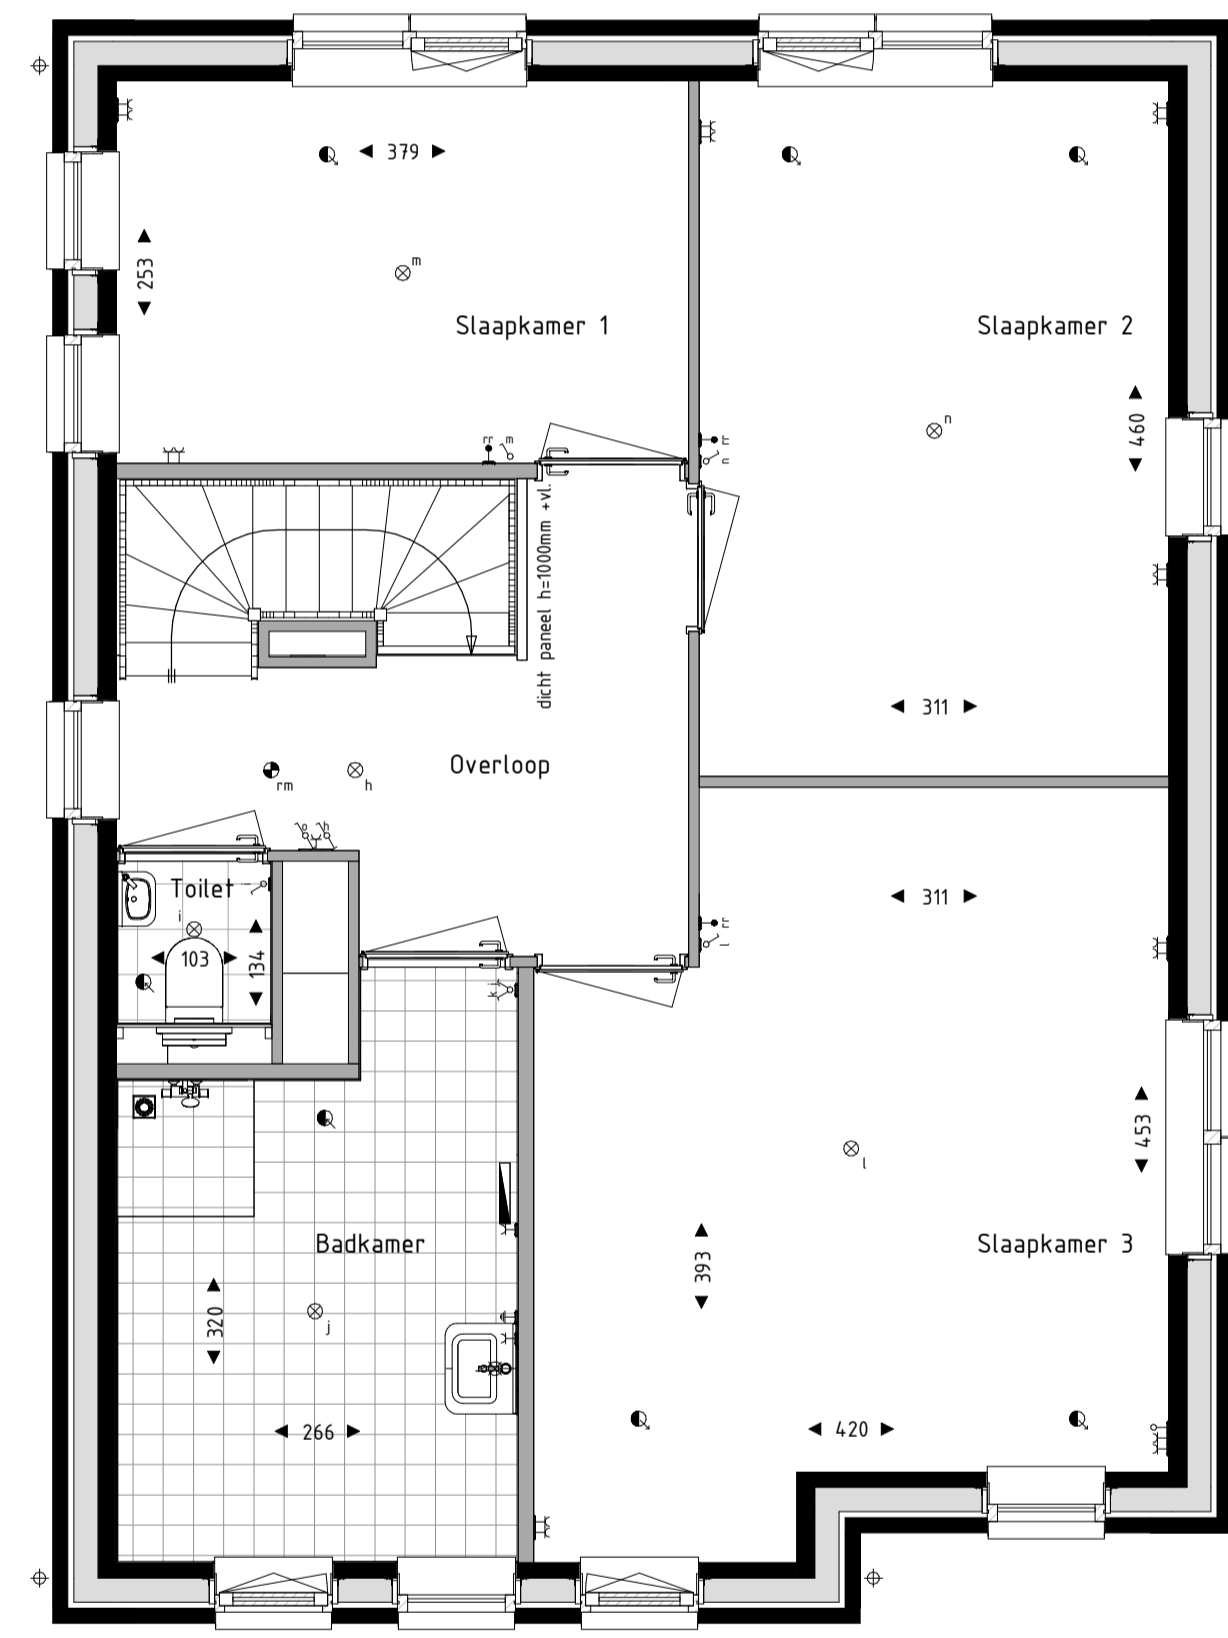

Bouwnummer 03
Eerste verdieping